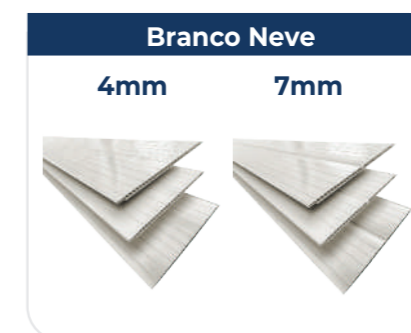

Branco Neve